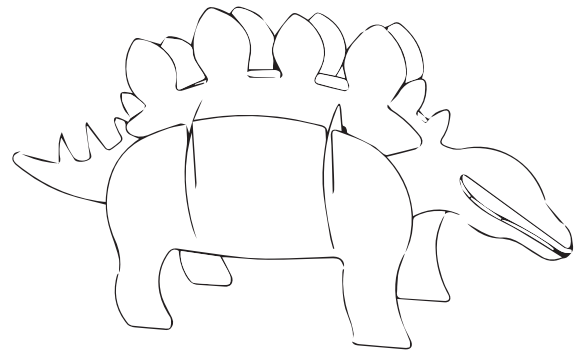

DINO STEGOSAURUS

WAT ZIT ER IN DE DOOS?

- 1x Lichaam A
- 2x Poten B
- 1x Stekels C
- 2x Verbinding D
- 1x Gezichtstuk E

1. Controleer of je alle onderdelen hebt.

2. Schuif alle onderdelen in elkaar zoals weergegeven in de afbeelding

3. Schuif onderdeel E in de dino zoals weergegeven in de afbeelding