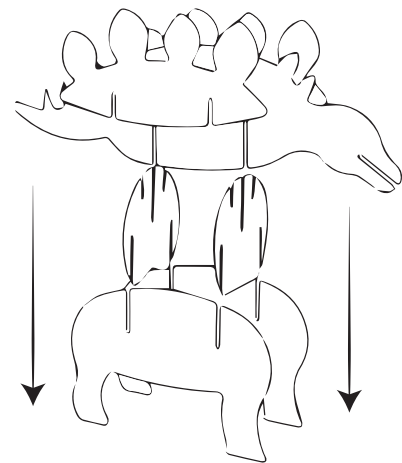

DINO STEGOSAURUS

WAT ZIT ER IN DE DOOS?

- 1x Lichaam A
- 2x Poten B
- 1x Stekels C
- 2x Verbinding D
- 1x Gezichtstuk E

1. Controleer of je alle onderdelen hebt.

2. Schuif alle onderdelen in elkaar zoals weergegeven in de afbeelding

3. Schuif onderdeel E in de dino zoals weergegeven in de afbeelding