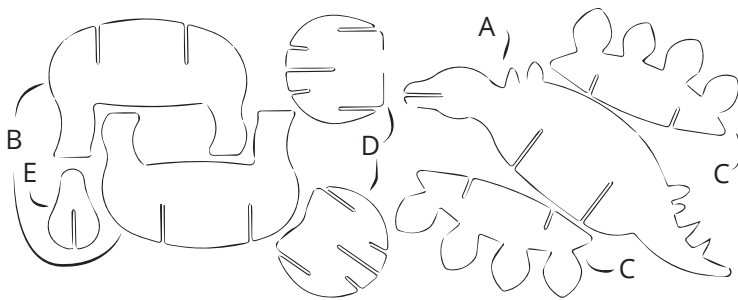

DINO STEGOSAURUS

WAT ZIT ER IN DE DOOS?

- 1x Lichaam A
- 2x Poten B
- 1x Stekels C
- 2x Verbinding D
- 1x Gezichtstuk E

1. Controleer of je alle onderdelen hebt.

2. Schuif alle onderdelen in elkaar zoals weergegeven in de afbeelding

3. Schuif onderdeel E in de dino zoals weergegeven in de afbeelding