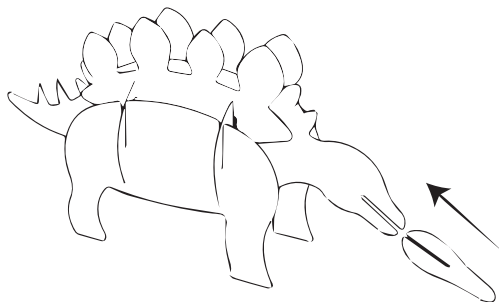

DINO STEGOSAURUS

WAT ZIT ER IN DE DOOS?

- 1x Lichaam A
- 2x Poten B
- 1x Stekels C
- 2x Verbinding D
- 1x Gezichtstuk E

1. Controleer of je alle onderdelen hebt.

2. Schuif alle onderdelen in elkaar zoals weergegeven in de afbeelding

3. Schuif onderdeel E in de dino zoals weergegeven in de afbeelding