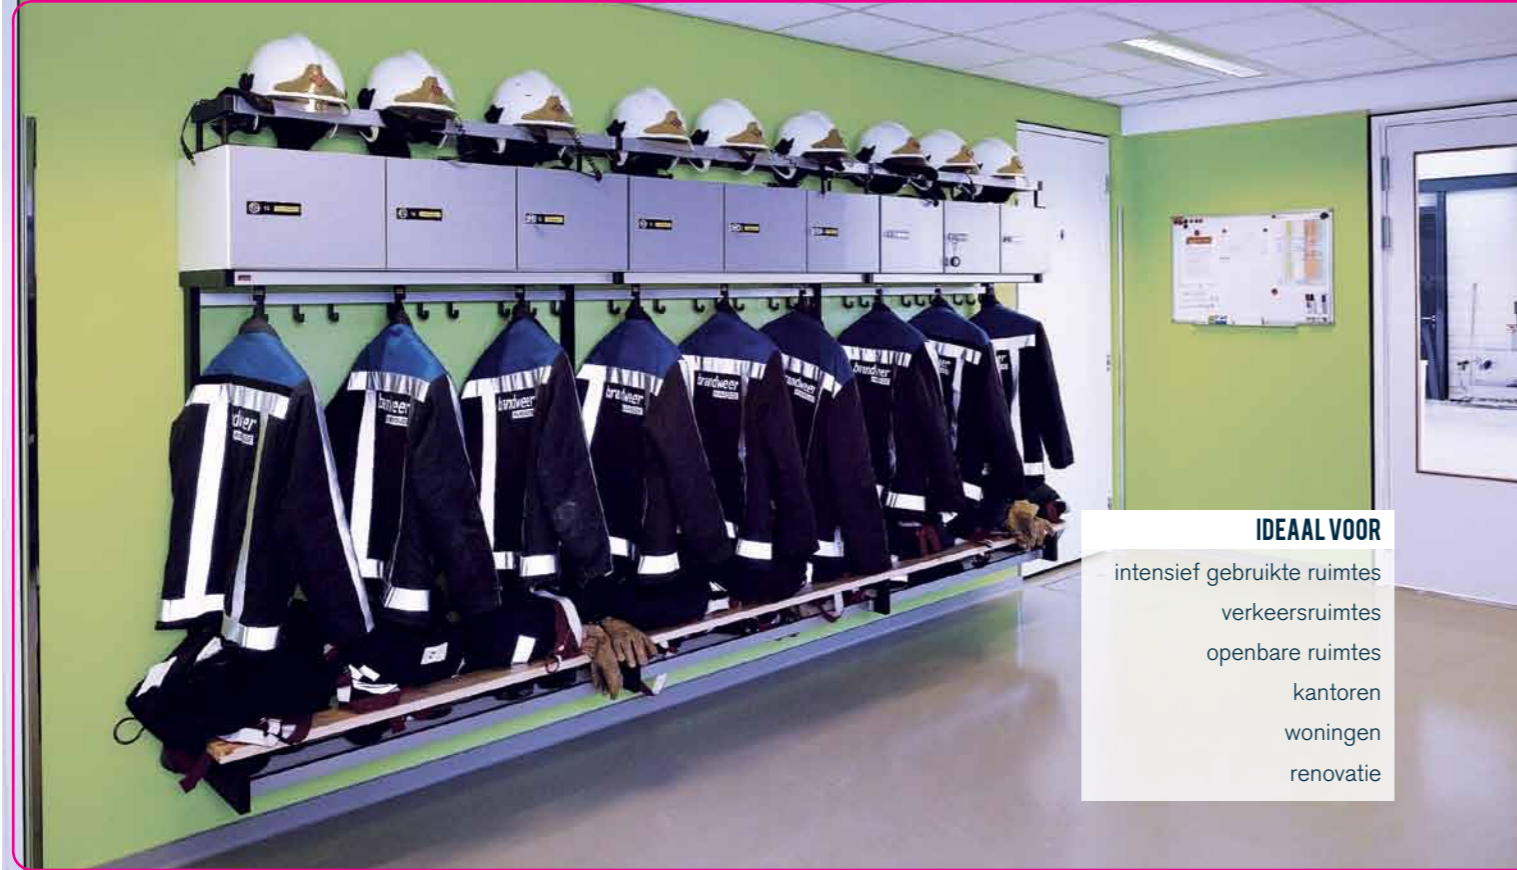

IDEAAL VOOR

- intensief gebruikte ruimtes
- verkeersruimtes
- openbare ruimtes
- kantoren
- woningen
- renovatie

► EKOTEX EXCELLENT

EXCELLENT

eerste keus

- *compleet systeem voor eerste klasse wandafwerking*
- *voor een strakker en gladder eindresultaat*
- *verwerkt 25% sneller dan doorsnee glasweefsel*
- *breed toepasbaar*

systeem
EXCELLENT:

lijm
EXCELLENT

gebruiksklaar, sterk,
ideaal voor behang-
machine, oplosmid-
delvrij

+ glasweefsel
EXCELLENT

beste kwaliteit,
voorgeschilderd,
perfect verwerkbaar

+ muurverf
EXCELLENT

mat, schrobvast,
dekt uitstekend,
oplosmiddelvrij

UPGRADE

Voor ruimtes die snel vies worden, gebruik **HYGIENE muurverf**.
Hoogste schrobvastheid, hoogste dekvermogen en bestand tegen bacteriën.